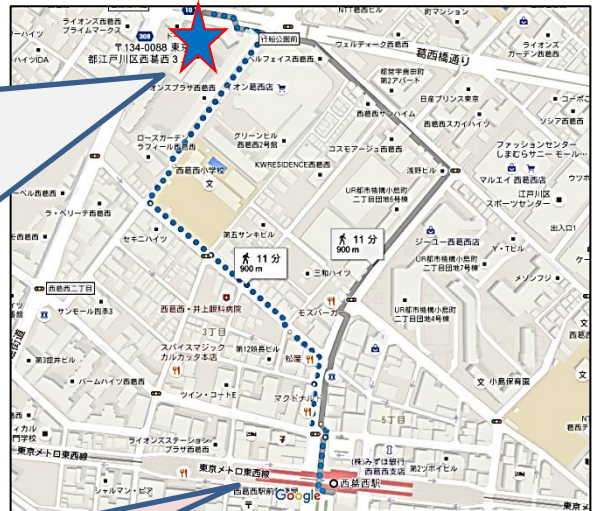

ビジネスホンを！

しんぴんどうよう  
新品同様にきれいにします！

■ ち ず  
地 図

にしかさい ちようめ  
←「西葛西3丁目ビル」

ぎようせんどうえんまゑ こうさてん  
「行船公園前」交差点で

させつ ひだりて  
左折し、左手に「あいお

いニッセイ同和損保」の

かんぼん  
看板があるビルです。

■ ちよりえき  
最寄駅

にしかさいえき とうきよう とうざいせん きたくち とほ ふん  
西葛西駅 (東京メトロ東西線) 北口より徒歩15分

しょうがいしゃ こようきぎょうけんがくかい きゅうしょくしゃ しゅうしょくしゃこうりゅうかい といあわ かきたんとく  
★ 障害者雇用企業見学会、求職者・就職者交流会についてのお問合せは、下記担当まで

ねが  
よろしく願いたします。

こうざい とうきよう ざいだん しょうがいしゃしゅうぎょうしえんか きかくぶきゅうかり すずき  
(公財) 東京しごと財団 障害者就業支援課 企画普及係 鈴木